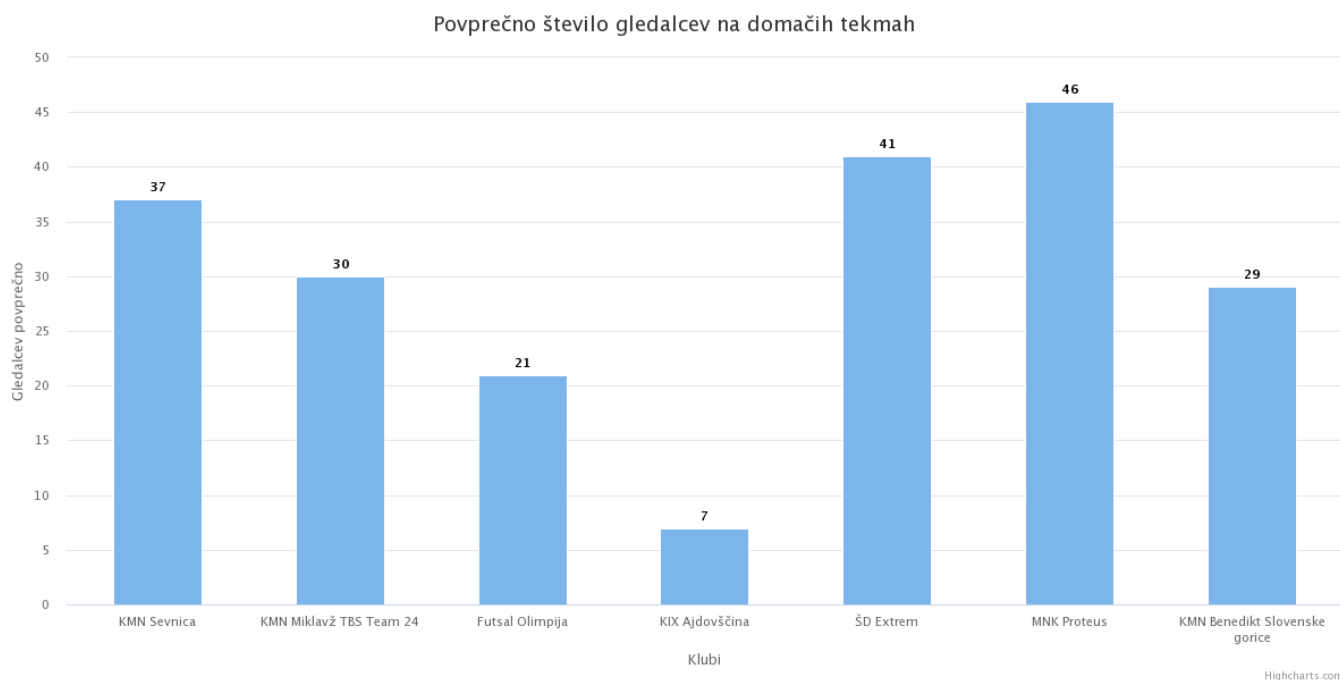

## 2. SLOVENSKA FUTSAL LIGA 2021/2022

10.06.2022

	Gledalcev	Gledalcev povprečno	Doseženi zadetki	Prejeti zadetki	Rumeni kartoni	Rdeči kartoni	Doma	V gosteh
KMN Sevnica	296	37	93	52	20	1	24	21
KMN Miklavž TBS Team 24	270	30	93	73	31	1	22	14
Futsal Olimpija	193	21	64	61	25	3	17	12
KIX Ajdovščina	64	7	64	72	36	4	22	3
ŠD Extrem	370	41	74	65	14	0	18	6
MNK Proteus	410	46	72	78	32	3	8	12
KMN Benedikt Slovenske gorice	260	29	62	121	29	5	3	1
<b>Skupaj</b>	<b>1863</b>		<b>522</b>	<b>522</b>	<b>187</b>	<b>17</b>		
<b>Povprečno na tekmo</b>	<b>30</b>		<b>8,29</b>	<b>8,29</b>	<b>2,97</b>	<b>0,27</b>		

## Povprečno število gledalcev na domačih tekmah