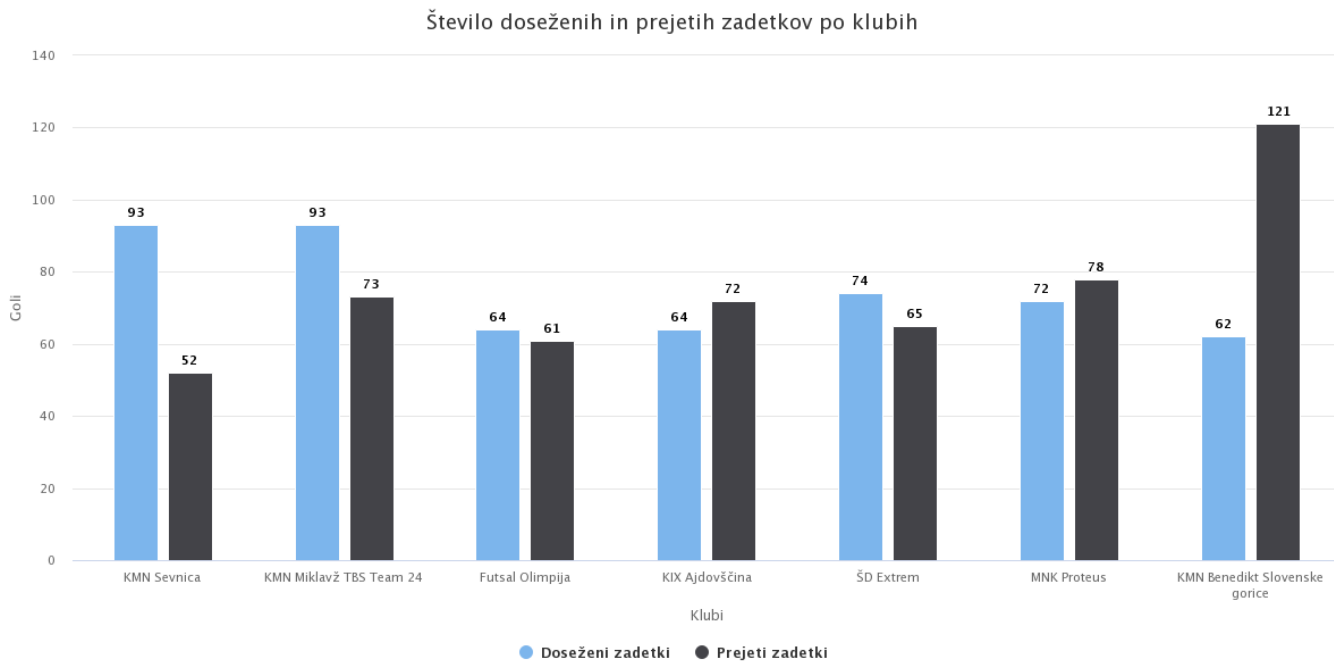

2. SLOVENSKA FUTSAL LIGA 2021/2022

10.06.2022

Število doseženih in prejetih zadetkov po klubih