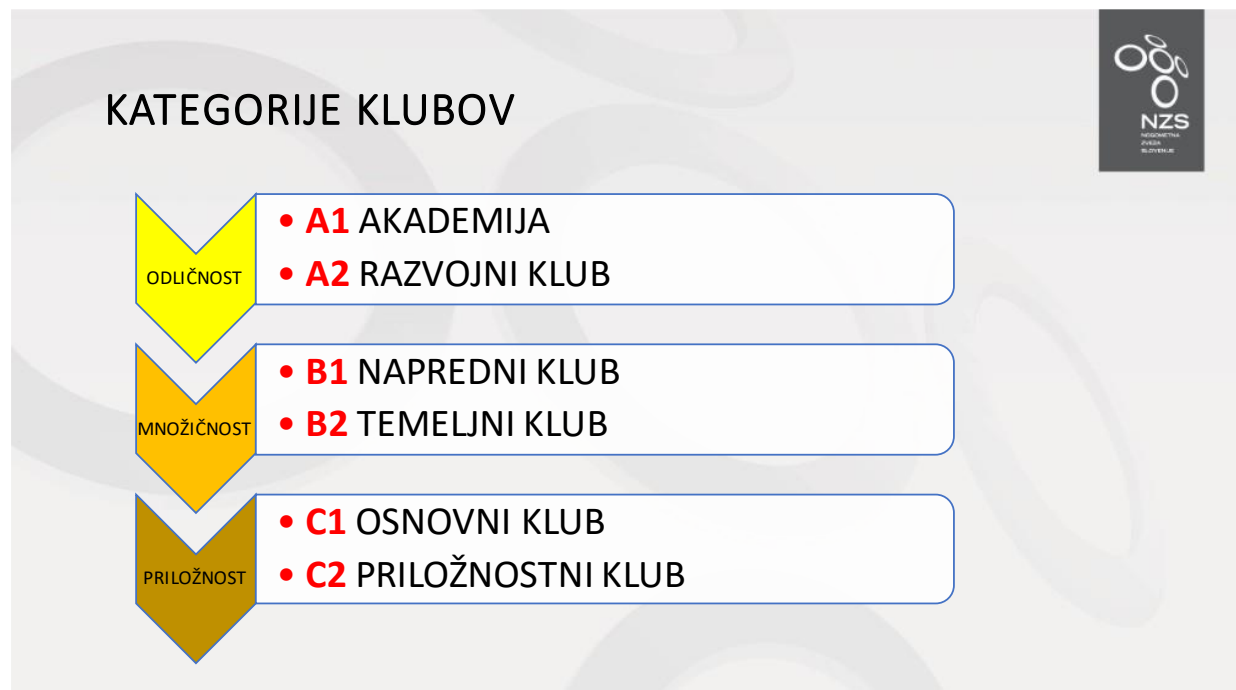

KRITERIJI GLEDE NA TEKMOVALNO USPEŠNOST IN PIRAMIDO EKIP

Kategorizacija klubov se **opravi v jesenskem delu tekmovanj** in velja za tekočo tekmovalno sezono. Spremembe med sezonami pa ne bodo velike, saj gre samo za nekaj klubov, ki napredujejo in izpadejo iz lig. Na MNZ nivoju se pridobijo informacije o številu ekip za nižje nivoje v posebnem poročilu, kjer so kriteriji vezani na piramido in ne nivo tekmovanja. Ker se ta tekmovanja začnejo praviloma v septembru so tudi glavni razlog, da je vrednotenje v jeseni tekoče sezone, ko imamo na voljo vse podatke.

Klubom po tekmovalnem stanju določimo osnovni kriterij glede na nivo tekmovanja klubskih ekip na državnem ali MNZ nivoju velikega nogometa, kamor spada tudi članska ekipa, po naslednjem kriteriju:

- **NOGOMETNA AKADEMIJA** – vse ekipe mladinskega programa v prvih ligah (U-19, U-17, U-15) in posebni kriteriji iz programa NOGOMETNA AKADEMIJA
- **RAZVOJNI KLUB** – štiri ekipe na državnem nivoju tekmovanja od tega dve v prvi ligi
- **NAPREDNI KLUB** – tri ekipe na državnem nivoju tekmovanja
- **TEMELJNI KLUB** – celotna tekmovalno igralna aktivna piramida (od U-9 do članov)
- **OSNOVNI KLUB** – vsaj tri ekipe v sistemu MNZ
- **PRILOŽNOSTNI KLUB** – vsaj ena tekmovalna (igralna) ekipa v sistemu tekmovanj MNZ ali NZS

❖ Naziv Nogometna akademija opredeljuje samostojen program s kriteriji za akademije

- PROGRAM SLOVENSKA NOGOMETNA AKADEMIJA BO POSTAVIL KRITERIJE ZA STATUS A1