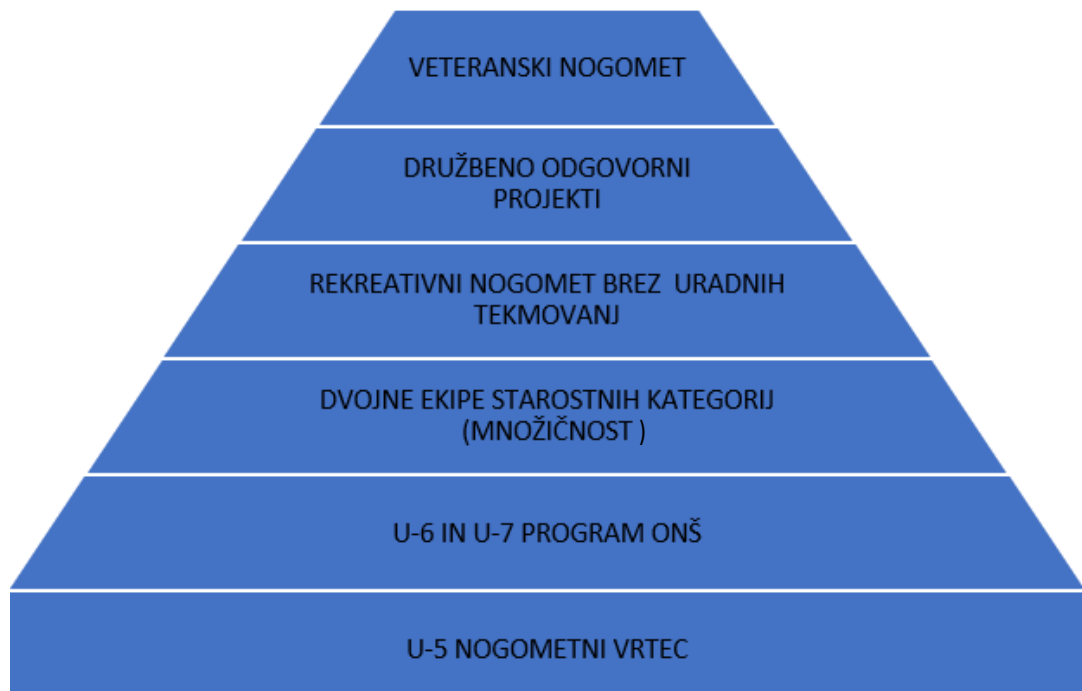

Vsaka kategorija zajema po dve generaciji in tako se lahko zgodi, da klubi formirajo tudi ekipe mlajših letnikov znotraj kategorij. Sicer jih zabeležimo kot ekipo mlajšega letnika spadajo pa v enako kategorijo kot ekipa izhodnega letnika. To je pomembno v primerih ko klub nima npr. U-11 ima pa U-10. V tem primeru se šteje, da klub ima to kategorijo v piramidi.

Imamo pa tudi nadstandardno piramido, ki daje plemenitost našemu športu saj z vsebinami posega v družbene skupine, kjer tekmovanje ni na prvem mestu. V nadstandardno piramido sodijo tudi ekipe, ki pomenijo večjo širino vsebin, ki jih nekateri klubi ne morejo ali nimajo interesa izvajati ker zahtevajo dodatne človeške in materialne vire niso pa neposredno vezane na uspešnost kluba. Jih ne vrednotimo v kategorizaciji klubov vendar pa se zavedamo, da so pomembne pri ocenjevanju kvalitete programov in organizacije kluba pri vrednotenju kvalitete vsebin ter predstavljajo nadstandard dela:

- Šolski program nogometa (U-7 in U-6)
- Nogometni vrtec (U-5 in U-4)
- Veteranski nogomet (nad 35)
- Hodeči nogomet (nad 70)
- Dodatne ekipe posameznih kategorij
- Rekreativni nogomet (neregistrirani)
- Vključenost ekip ljudi s posebnimi potrebami (sodelovanje z zunanjimi ustanovami kot so Specialna Olimpijada, Društvo slepih in slabovidnih, Paralimpijske kategorije ljudi in podobno)

Drugi kriterij je nivo igranja ekip iz standardne piramide, ki ima dva nivoja ocene in sicer državni nivo in MNZ nivo. V državni nivo štejemo vse ekipe, ki tekmujejo pod okriljem lig, ki jih vodi NZS:

- Prva članska liga
- Druga članska liga
- Tretja članska liga
- Prva mladinska liga