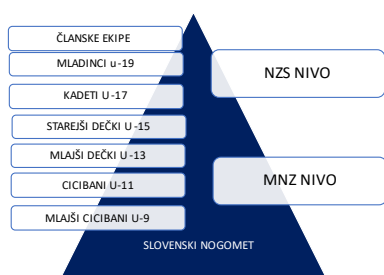

Klube delimo v kategorije ODLIČNOSTI, MNOŽIČNOSTI in PRILOŽNOSTI. Kjer ekipe sestavlja več kot en klub jih pripišemo klubu, za katerega so igralci ekipe registrirani.

Prvi kriterij je temeljni in ga predstavljata standardna piramida ekip v klubu in piramida nadstandardnih vsebin, ki pomenijo nadgradnjo in se v kategorizaciji ne ocenjujejo, so pa pomembne vsebine, ki oplemenitijo delovanje ter se bodo ocenjevale pri programih kvalitete vsebin v vrednotenju nogometnih klubov.

V standardno piramido štejemo tekmovalno-igralne ekipe za katere MNZ in NZS razpisujejo tekmovanja oziroma igranja, kjer se lestvic ne beleži pri najmlajših. Piramido sestavljajo standardne ekipe, ki jo predstavljajo:

- Članska ekipa
- Ekipa mladincev (U-19)
- Ekipa kadetov (U-17)
- Ekipa starejših dečkov (U-15)
- Ekipa mlajših dečkov (U-13)
- Ekipa cicibanov (U-11)
- Ekipa mlajših cicibanov (U-9)

DVA KRITERIJA MNOŽIČNOST : TEKMOVANJA NIVO