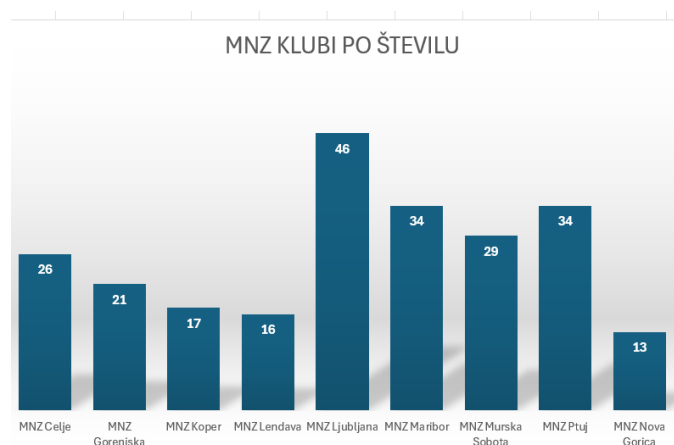

Opazna je tudi porast dvojnih ekip po selekcijah kar pomeni, da se klubi vedno bolj zavedajo pomena množičnosti in težav pri selekcioniranju igralcev vhodnih letnikov tekmovalnih kategorij. Veseli dejstvo, da tekmovalno manj uspešni klubi še vedno vztrajajo pri piramidi in omogočajo igranje večjemu številu igralcev po kategorijah čeprav ne na najvišjem nivoju. To je pomemben podatek saj se končni domet posameznih igralcev izkaže v obdobju zrelosti in bi jih selektivni proces prezgodaj izločil iz tekmovalj. Veseli dejstvo, da je vedno bolj priznana vsebinska kvaliteta tudi množičnost in ne samo rezultat kar pozitivno vpliva na Slovenski nogomet.