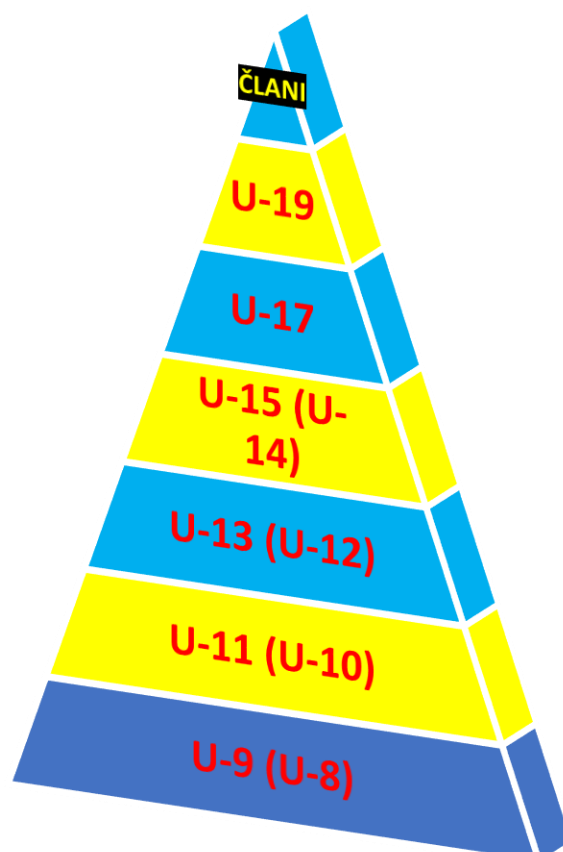

Klube delimo v kategorije ODLIČNOSTI, MNOŽIČNOSTI in PRILOŽNOSTI. Kjer ekipe sestavlja več kot en klub jih pripišemo klubu, za katerega so igralci ekipe registrirani.

Prvi kriterij je temeljni in ga predstavljata standardna piramida ekip v klubu in piramida nadstandardnih vsebin, ki pomenijo nadgradnjo in se v kategorizaciji ne ocenjujejo, so pa pomembne vsebine, ki oplemenitijo delovanje ter se bodo ocenjevale pri programih kvalitete vsebin v vrednotenju nogometnih klubov.

V standardno piramido štejemo tekmovalno-igralne ekipe za katere MNZ in NZS razpisujejo tekmovanja oziroma igranja, kjer se lestvic ne beleži pri najmlajših. Piramido sestavljajo standardne ekipe, ki jo predstavljajo:

- Članska ekipa
- Ekipa mladincev (U-19)
- Ekipa kadetov (U-17)
- Ekipa starejših dečkov (U-15)
- Ekipa mlajših dečkov (U-13)
- Ekipa cicibanov (U-11)
- Ekipa mlajših cicibanov (U-9)

DVA KRITERIJA MNOŽIČNOST : TEKMOVANJA NIVO