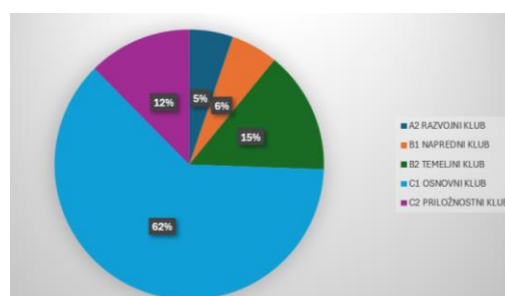

Opazna je tudi porast dvojnih ekip po selekcijah kar pomeni, da se klubi vedno bolj zavedajo pomena množičnosti in težav pri selekcioniranju igralcev vhodnih letnikov tekmovalnih kategorij. Veseli dejstvo, da tekmovalno manj uspešni klubi še vedno vztrajajo pri piramidi in omogočajo igranje večjemu številu igralcev po kategorijah čeprav ne na najvišjem nivoju. To je pomemben podatek saj se končni domet posameznih igralcev izkaže v obdobju zrelosti in bi jih selektivni proces prezgodaj izločil iz tekmovalj. Veseli dejstvo, da je vedno bolj priznana vsebinska kvaliteta tudi množičnost in ne samo rezultat kar pozitivno vpliva na Slovenski nogomet.