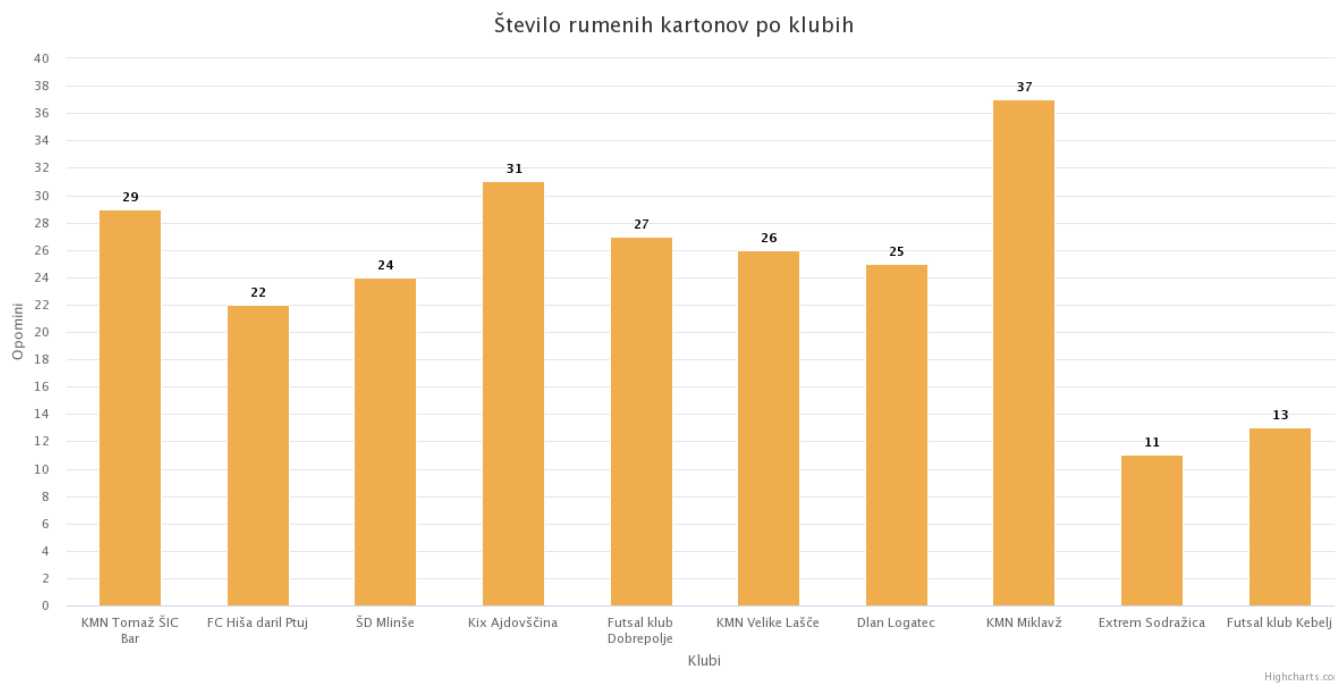

Povprečno število gledalcev na domačih tekmah

Povprečno število gledalcev na domačih tekmah

2. Slovenska futsal liga 2018/2019

12.05.2019

Število doseženih in prejetih zadetkov po klubih

Število rumenih kartonov po klubih