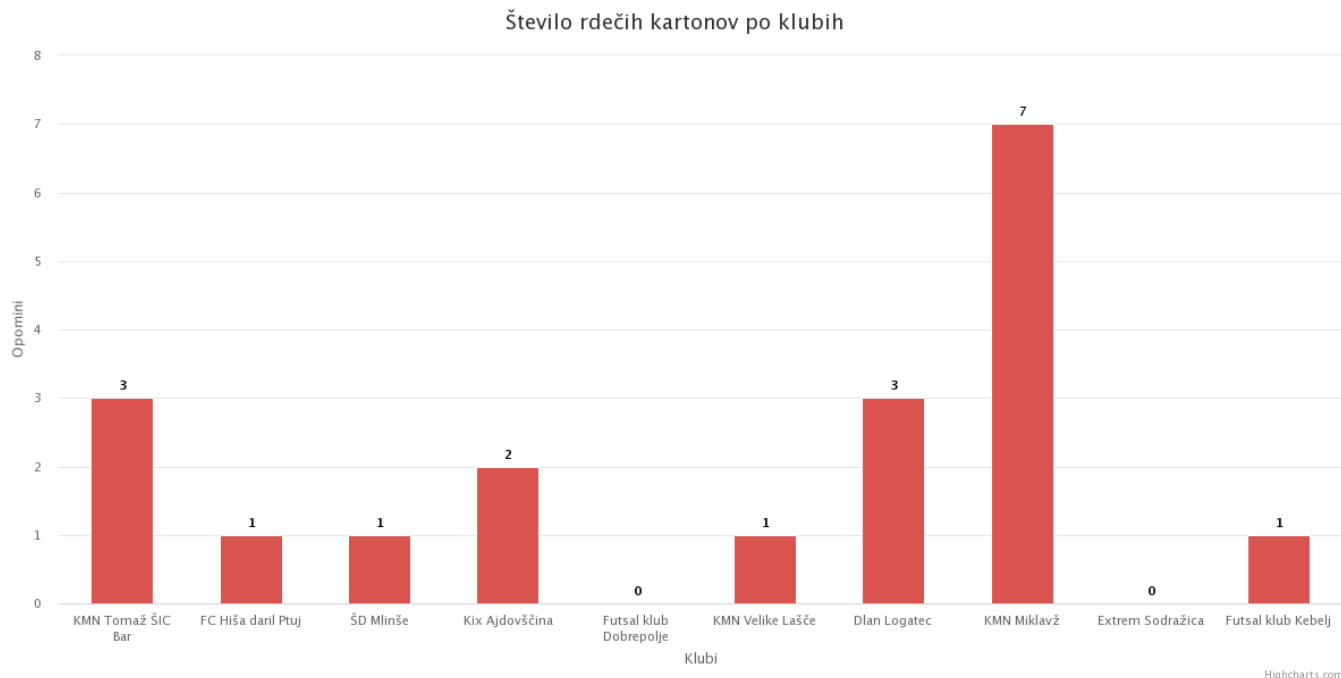

2. Slovenska futsal liga 2018/2019

12.05.2019

Število rdečih kartonov po klubih