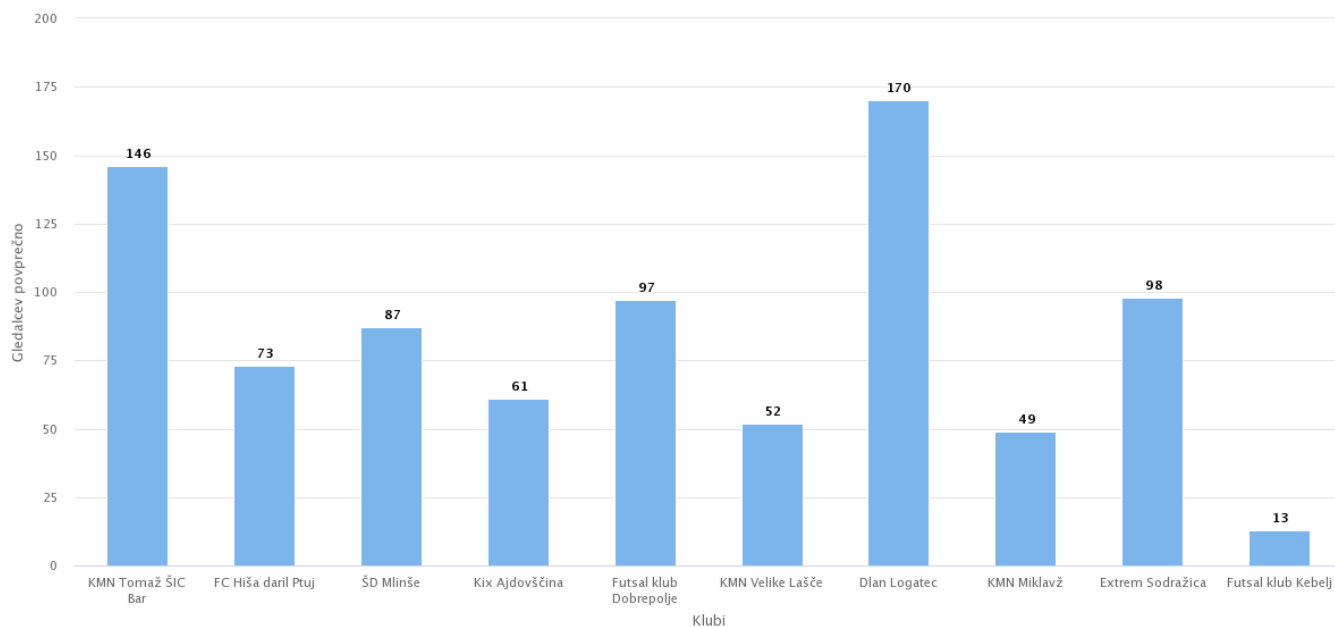

2. Slovenska futsal liga 2018/2019

12.05.2019

	Gledalcev	Gledalcev povprečno	Doseženi zadetki	Prejeti zadetki	Rumeni kartoni	Rdeči kartoni	Doma	V gosteh
KMN Tomaž ŠIC Bar	1310	146	144	54	29	3	27	22
FC Hiša daril Ptuj	655	73	136	38	22	1	27	21
ŠD Mlinše	780	87	81	62	24	1	20	13
Kix Ajdovščina	545	61	64	68	31	2	22	6
Futsal klub Dobrepolje	870	97	70	70	27	0	9	13
KMN Velike Lašče	470	52	65	95	26	1	8	14
Dlan Logatec	1530	170	84	96	25	3	12	8
KMN Miklavž	442	49	58	107	37	7	13	7
Extrem Sodražica	885	98	59	94	11	0	10	1
Futsal klub Kebelj	118	13	40	117	13	1	6	1
Skupaj	7605		801	801	245	19		
Povprečno na tekmo	85		8,90	8,90	2,72	0,21		

Povprečno število gledalcev na domačih tekmah

Povprečno število gledalcev na domačih tekmah

2. Slovenska futsal liga 2018/2019

12.05.2019

Število doseženih in prejetih zadetkov po klubih

Število rumenih kartonov po klubih