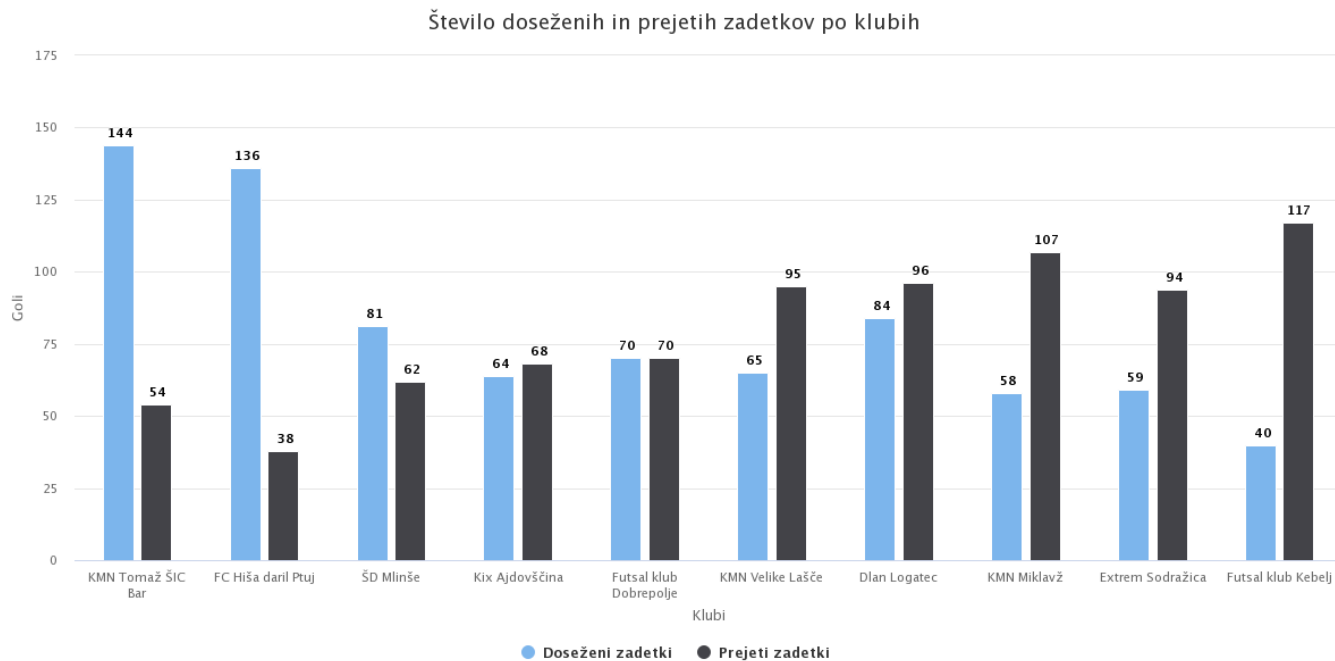

Povprečno število gledalcev na domačih tekmah

Povprečno število gledalcev na domačih tekmah

2. Slovenska futsal liga 2018/2019

12.05.2019

Število doseženih in prejetih zadetkov po klubih

Število rumenih kartonov po klubih